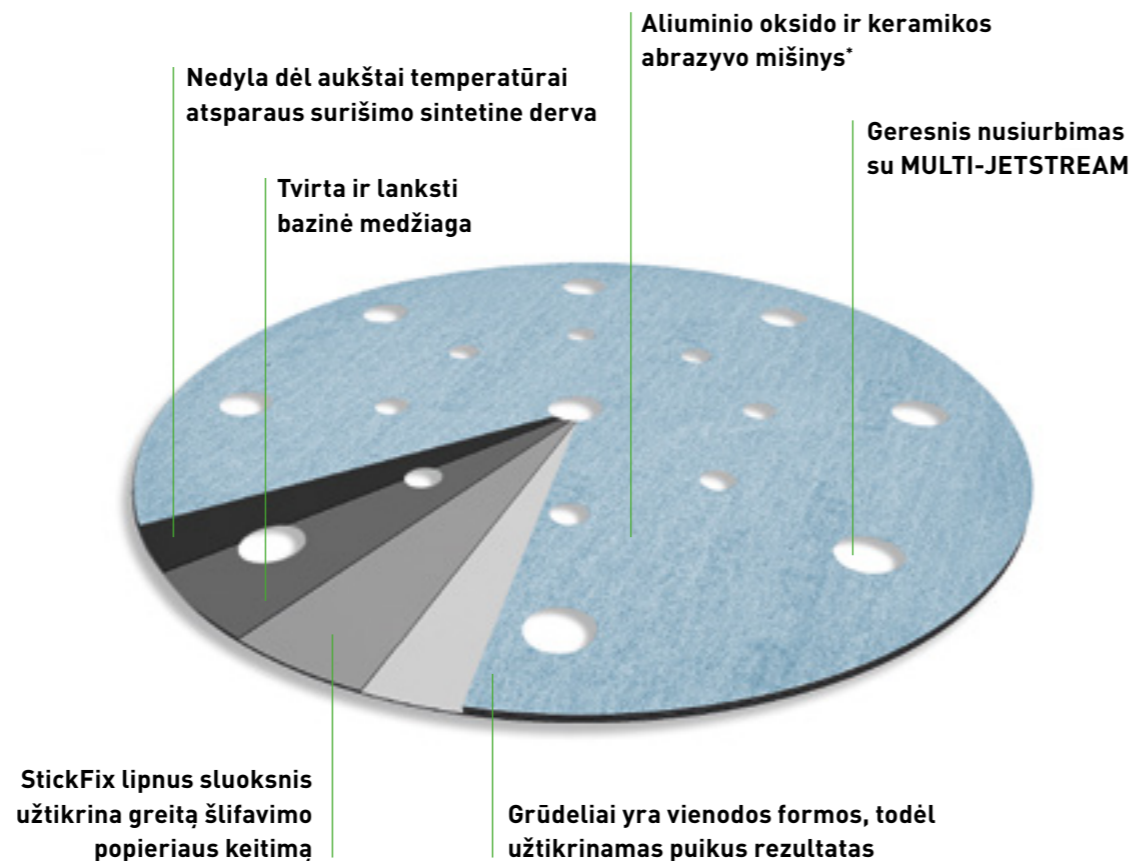

GRANAT visiems darbams. Visada efektyvus.

Jeigu norite šlifuoti greitai ir ekonomiškai, šlifavimo priemonės GRANAT Premium yra geriausias pasirinkimas. Šlifuojant tiek „Festool“ šlifuokliais, tiek rankiniu būdu. Grubiai ar švariai. Medieną, metalą ar lakuotą dangą. GRANAT įveiks visus iššūkius.

Šlifavimas bus našus, ekonomišką, lengvas ir greitas. Su MULTI-JETSTREAM šlifavimo padais dar ir itin saugus Jūsų sveikatai.